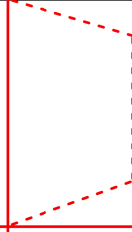

3 cm

12 cm

3 cm

GEBURTSTAGSKUCHEN BAUSATZ

Papiergröße:
15 x 27 cm

schnipseldesign.com

12 cm

15 cm

PAPIER- DEKO

Deckel: 8,5 x 8,5 cm
Seitenteile: 8,5 x 2,5 cm

24 cm

4 cm

6.5 cm

9 cm

EINLAGE

Papiergröße:
13,8 x 8,8 cm