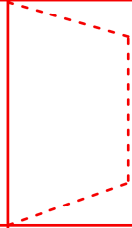

3 cm

12 cm

3 cm

GEBURTSTAGSKUCHEN BAUSATZ

Papiergröße:
15 x 27 cm

schnipseldesign.com

12 cm

15 cm

PAPIER- DEKO

Deckel: 8,5 x 8,5 cm
Seitenteile: 8,5 x 2,5 cm

24 cm

4 cm

6.5 cm

9 cm

EINLAGE

Papiergröße:
13,8 x 8,8 cm